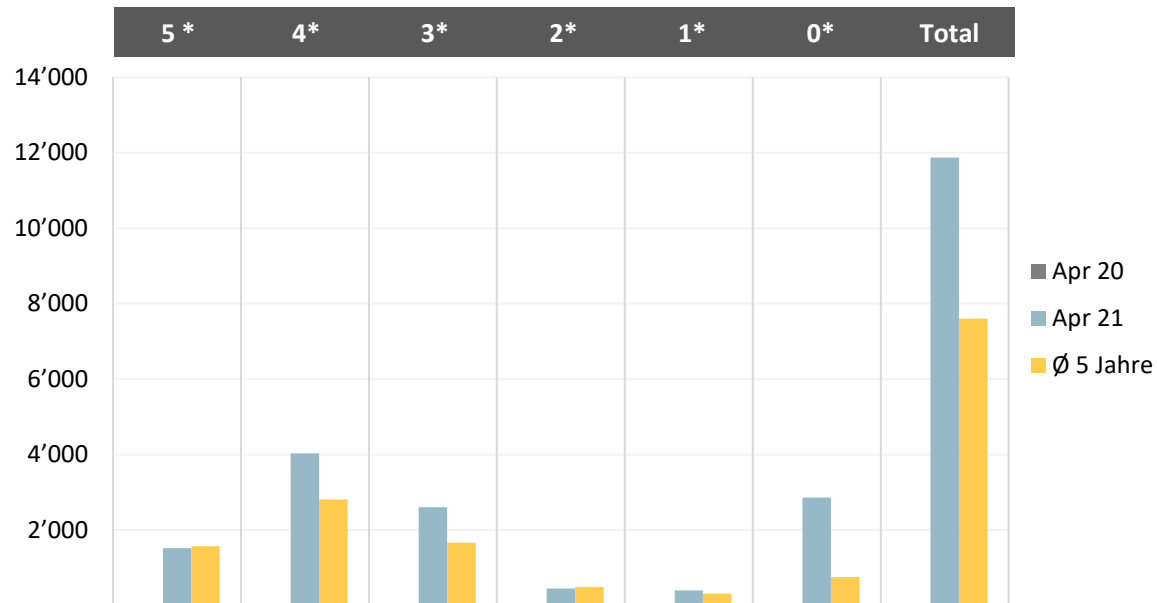

Vergleich Logiernächte Hotel aktueller Monat und Vorjahr

Monat	5 Sterne	4 Sterne	3 Sterne	2 Sterne	1 Sterne	0 Sterne	Total
Apr 20	0	0	0	0	0	40	40
Apr 21	1'521	4'031	2'604	453	402	2'858	11'869
Ø 5 Jahre	1'569	2'807	1'665	492	311	757	7'601
Veränd. Ø 5 Jahre	-3.1%	43.6%	56.4%	-7.9%	29.3%	277.5%	56.2%
Kapazität 2020	0	0	0	0	0	0	0
Kapazität 2021	1'556	5'955	3'656	816	948	3'351	16'282
Belegung 2021	97.8%	67.7%	71.2%	55.5%	42.4%	85.3%	72.9%