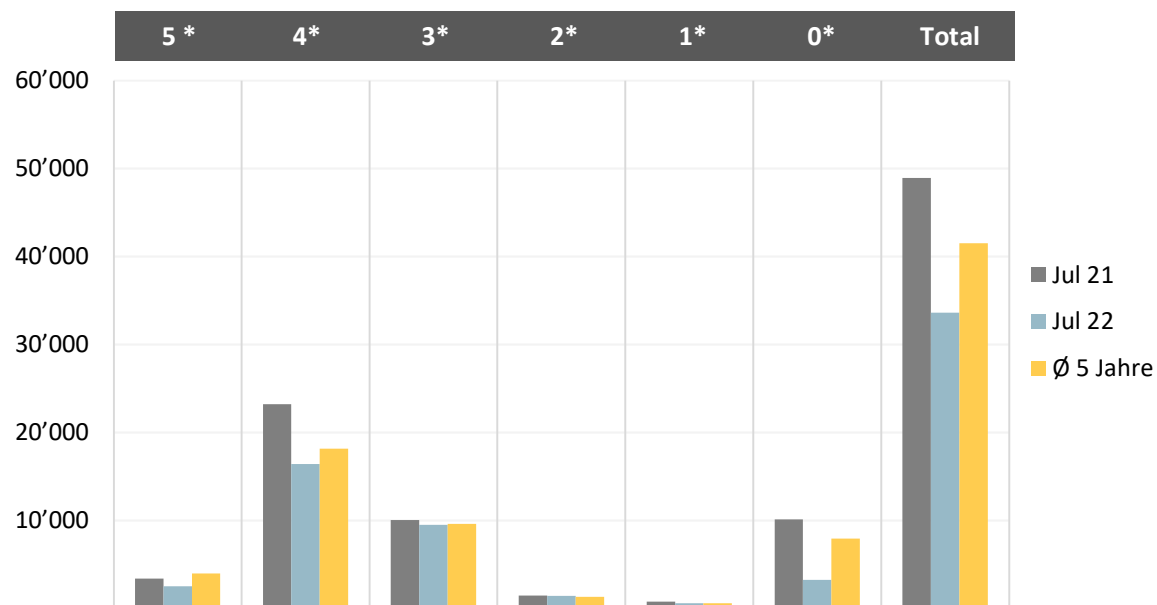

Vergleich Logiernächte Hotel aktueller Monat und Vorjahr

Monat	5 Sterne	4 Sterne	3 Sterne	2 Sterne	1 Sterne	0 Sterne	Total
Jul 21	3'387	23'196	10'030	1'439	778	10'101	48'931
Jul 22	2'494	16'392	9'486	1'423	570	3'229	33'594
Ø 5 Jahre	3'977	18'146	9'613	1'302	566	7'915	41'518
Veränd. Vorjahr %	-26.4%	-29.3%	-5.4%	-1.1%	-26.7%	-68.0%	-31.3%
Veränd. Ø 5 Jahre	-37.3%	-9.7%	-1.3%	9.3%	0.8%	-59.2%	-19.1%
Kapazität 2021	9'719	34'162	16'880	3'284	2'108	17'112	83'265
Belegung 2021	34.8%	67.9%	59.4%	43.8%	36.9%	59.0%	58.8%
Kapazität 2022	7'410	14'280	7'230	930	900	3'471	34'221
Belegung 2022	33.7%	114.8%	131.2%	0.0%	63.3%	0.0%	98.2%